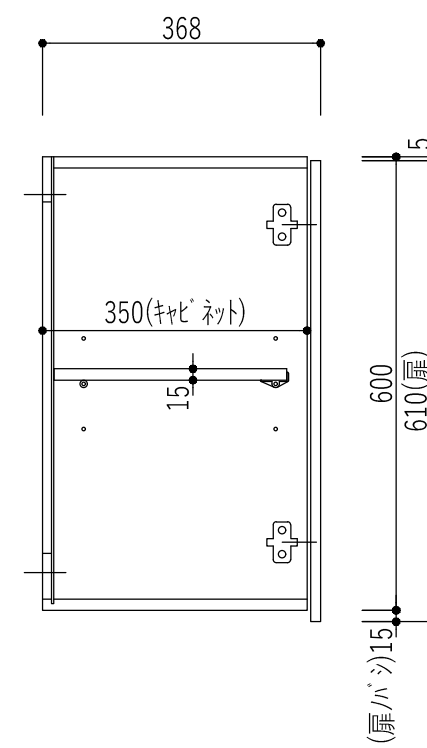

側板t15.5不燃材貼

側板t15.5不燃材貼

(扉ハシ)15

仕様	扉	低汚両面化粧パーティクルボード	F☆☆☆☆	扉小口	塩ビテープ貼	縮尺	作図	図面名称	SKB-1000AHF(不燃仕様)	承認印
	外装	アクリルウレタン塗装(ダイト)	F☆☆☆☆	本体小口	塩ビテープ貼					
	天板	両面化粧パーティクルボード	F☆☆☆☆	トッテ	扉ハシ(15mm)					
	背板	片面化粧MDF	F☆☆☆☆	蝶番	ワンタッチスライト					
	見上板	アクリルウレタン塗装(ダイト)	F☆☆☆☆							
									1/10	2020年 7月 22日