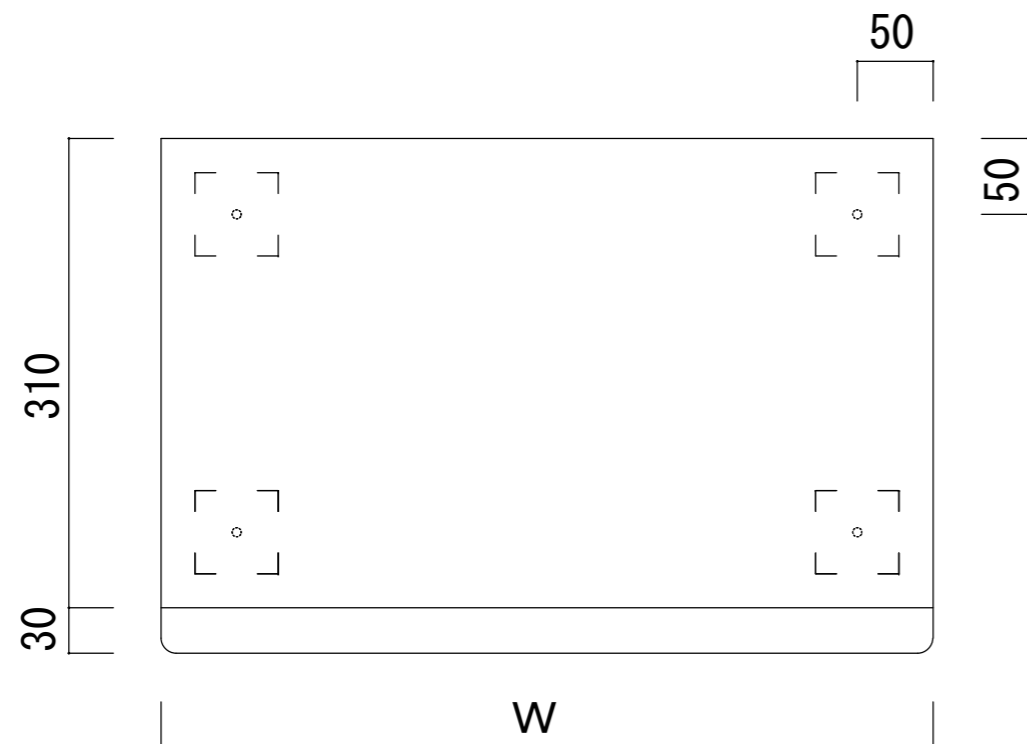

品名	W	X	D	X	H	材質
FDW430	430	X	310 (+30)	X	10	SUS430 0.6t 取付ビス付 (50mm X 4本)
FDW520	520	X	310 (+30)	X	10	
FDW570	570	X	310 (+30)	X	10	

仕 様	ステンツブ	底 板	ア ミ 棚	縮 尺 作 図 図面名称	ステンレス防熱板	FDW-430 FDW-520 FDW-570	多摩木工株式会社	承認印
	トビラ 表	トビラ 小口	包丁差し					
	トビラ 裏	本体 小口	排水金具					
	外 装	トッテ	排水ホース					
	内 装	蝶 番							
							1/500			作図年月日	16年 11月 10日