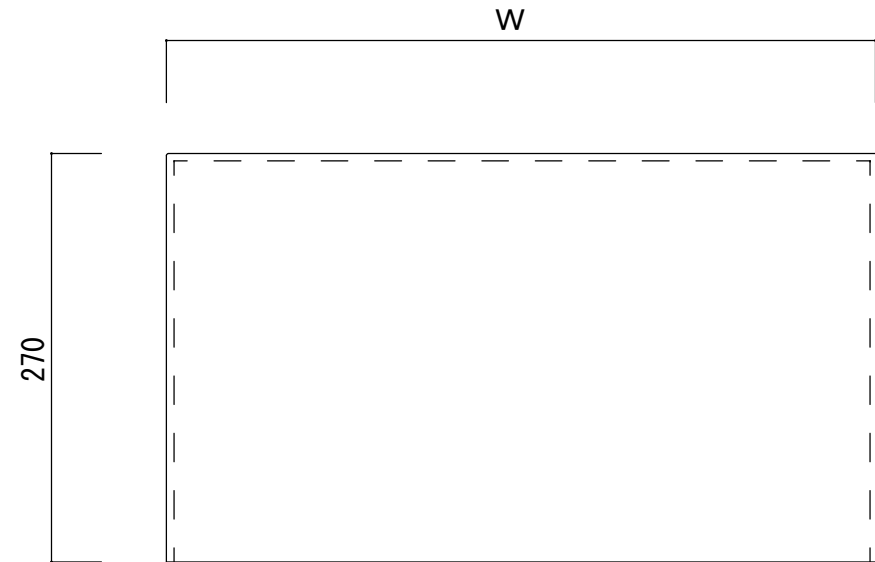

--- 三方アザ折り

品 名	W	H	材 質
KSD-545	545	270	SUS430 0.6t
KSD-455	455	270	SUS430 0.6t

仕 様	ステンツブ	・ ・ ・ ・ ・	底 板	・ ・ ・ ・ ・	ア ミ 棚	・ ・ ・ ・ ・	縮 尺	作 図	図面名称	壁用サイドステン KSD-545 KSD-455	承認印
	ビラ 表	・ ・ ・ ・ ・	ビラ 小口	・ ・ ・ ・ ・	包丁差し	・ ・ ・ ・ ・					
	ビラ 裏	・ ・ ・ ・ ・	本体 小口	・ ・ ・ ・ ・	排水金具	・ ・ ・ ・ ・					
	外 装	・ ・ ・ ・ ・	トッテ	・ ・ ・ ・ ・	排水ホース	・ ・ ・ ・ ・					
内 装	・ ・ ・ ・ ・	蝶 番	・ ・ ・ ・ ・				1/10			多摩木工株式会社	
											作図年月日 21年 9月 11日