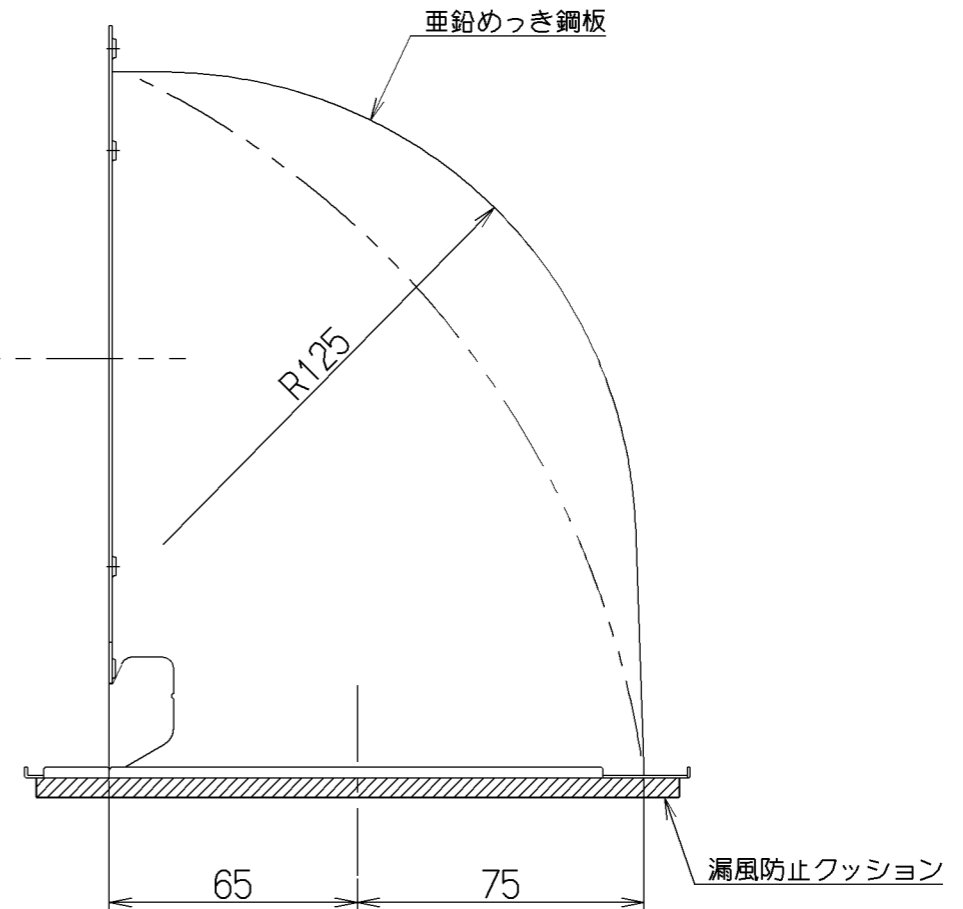

記号	変更履歴	技建番号	年月日	担当
△				
△				
△				
△				

8-内径φ3.62* \pm 0.05下向バーリング

8-φ5

付属品

排気口取付ねじ.....4本

LD-15		109L5900	-	-
型名		製品コード	色調	区分No.
作成	1996/ 3/ 1		型名	LD-15
更新	2010/ 6/14		図番	オリジナルL形ダクト
富士工業株式会社			図名	1090170
三角法 尺 1/2			製品姿図	