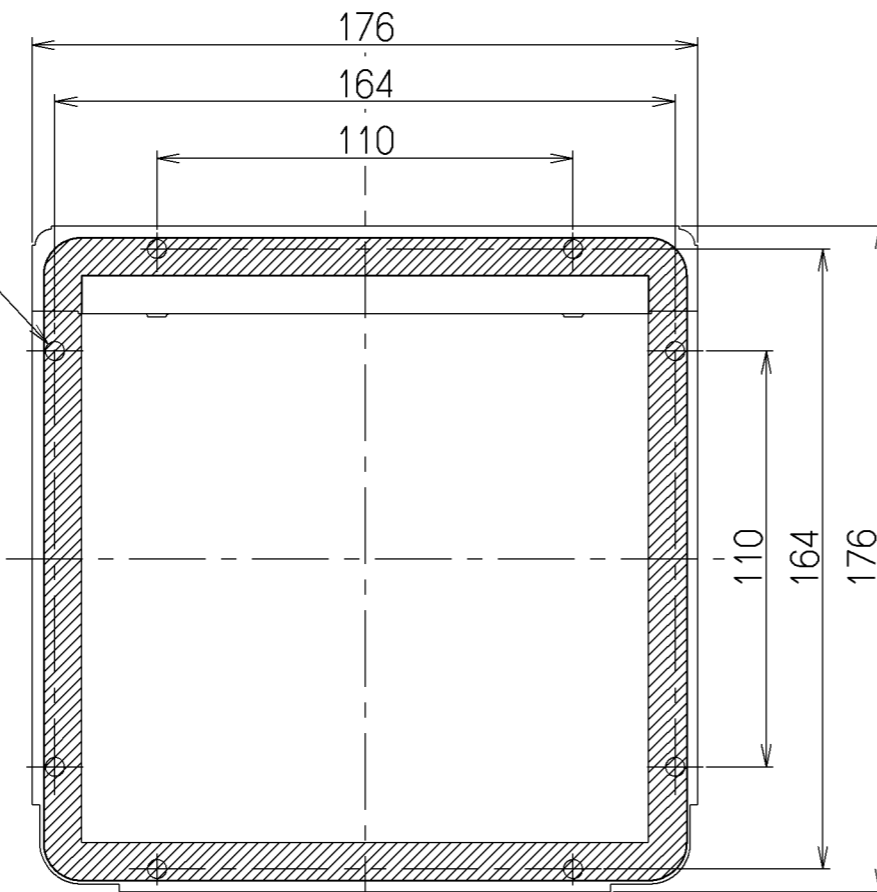

記号	変更履歴	技建番号	年月日	担当
△				
△				
△				
△				

8-内径φ3.62* \pm 0.05下向バーリング

8-φ5

付属品

排気口取付ねじ.....4本

LD-15		109L5900	-	-
型名		製品コード	色調	区分No.
作成	1996/ 3/ 1		型名	LD-15
更新	2010/ 6/14		図番	オリジナルL形ダクト
富士工業株式会社			図名	1090170
三角法 尺 1/2			製品姿図	