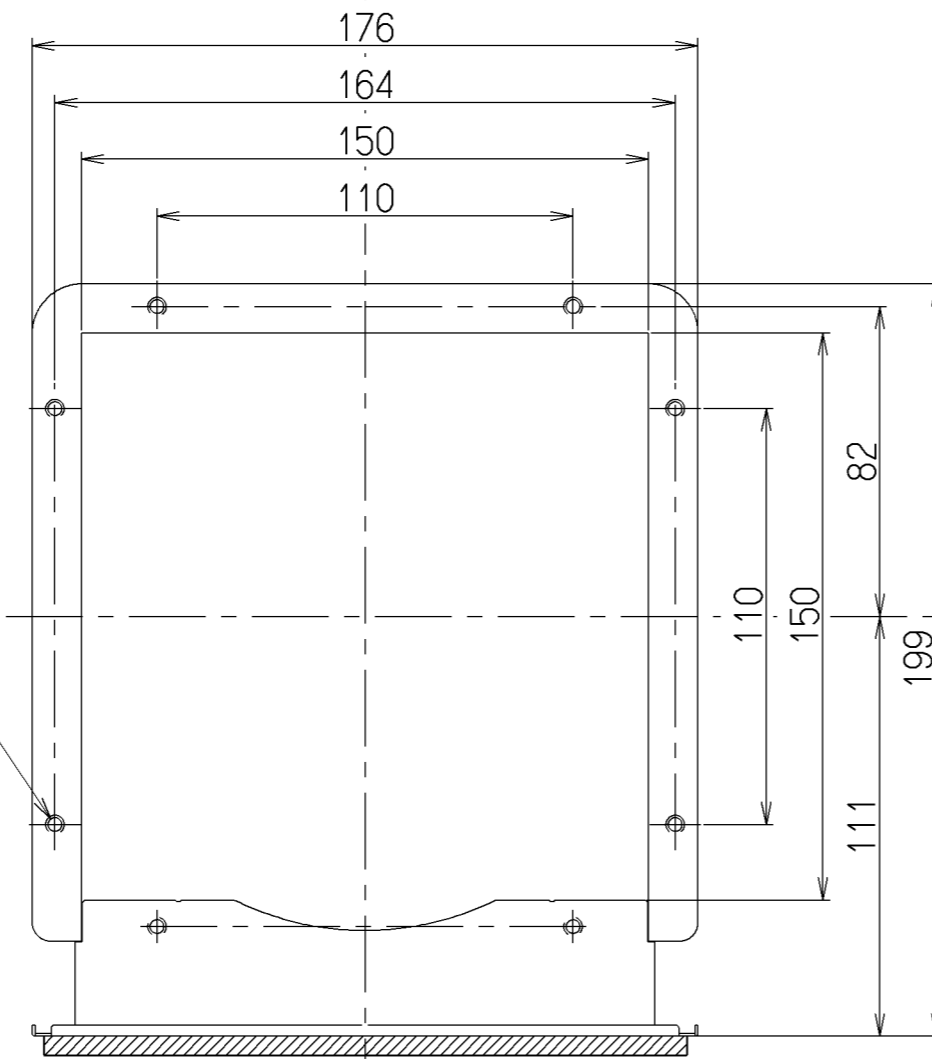

記号	変更履歴	技建番号	年月日	担当
△				
△				
△				
△				

8-内径φ3.62* \pm 0.05下向バーリング

8-φ5

付属品

排気口取付ねじ.....4本

LD-15		109L5900	-	-
型名		製品コード	色調	区分No.
作成	1996/ 3/ 1		型名	LD-15
更新	2010/ 6/14		図番	オリジナルL形ダクト
富士工業株式会社			図名	1090170
三角法 尺 1/2			製品姿図	