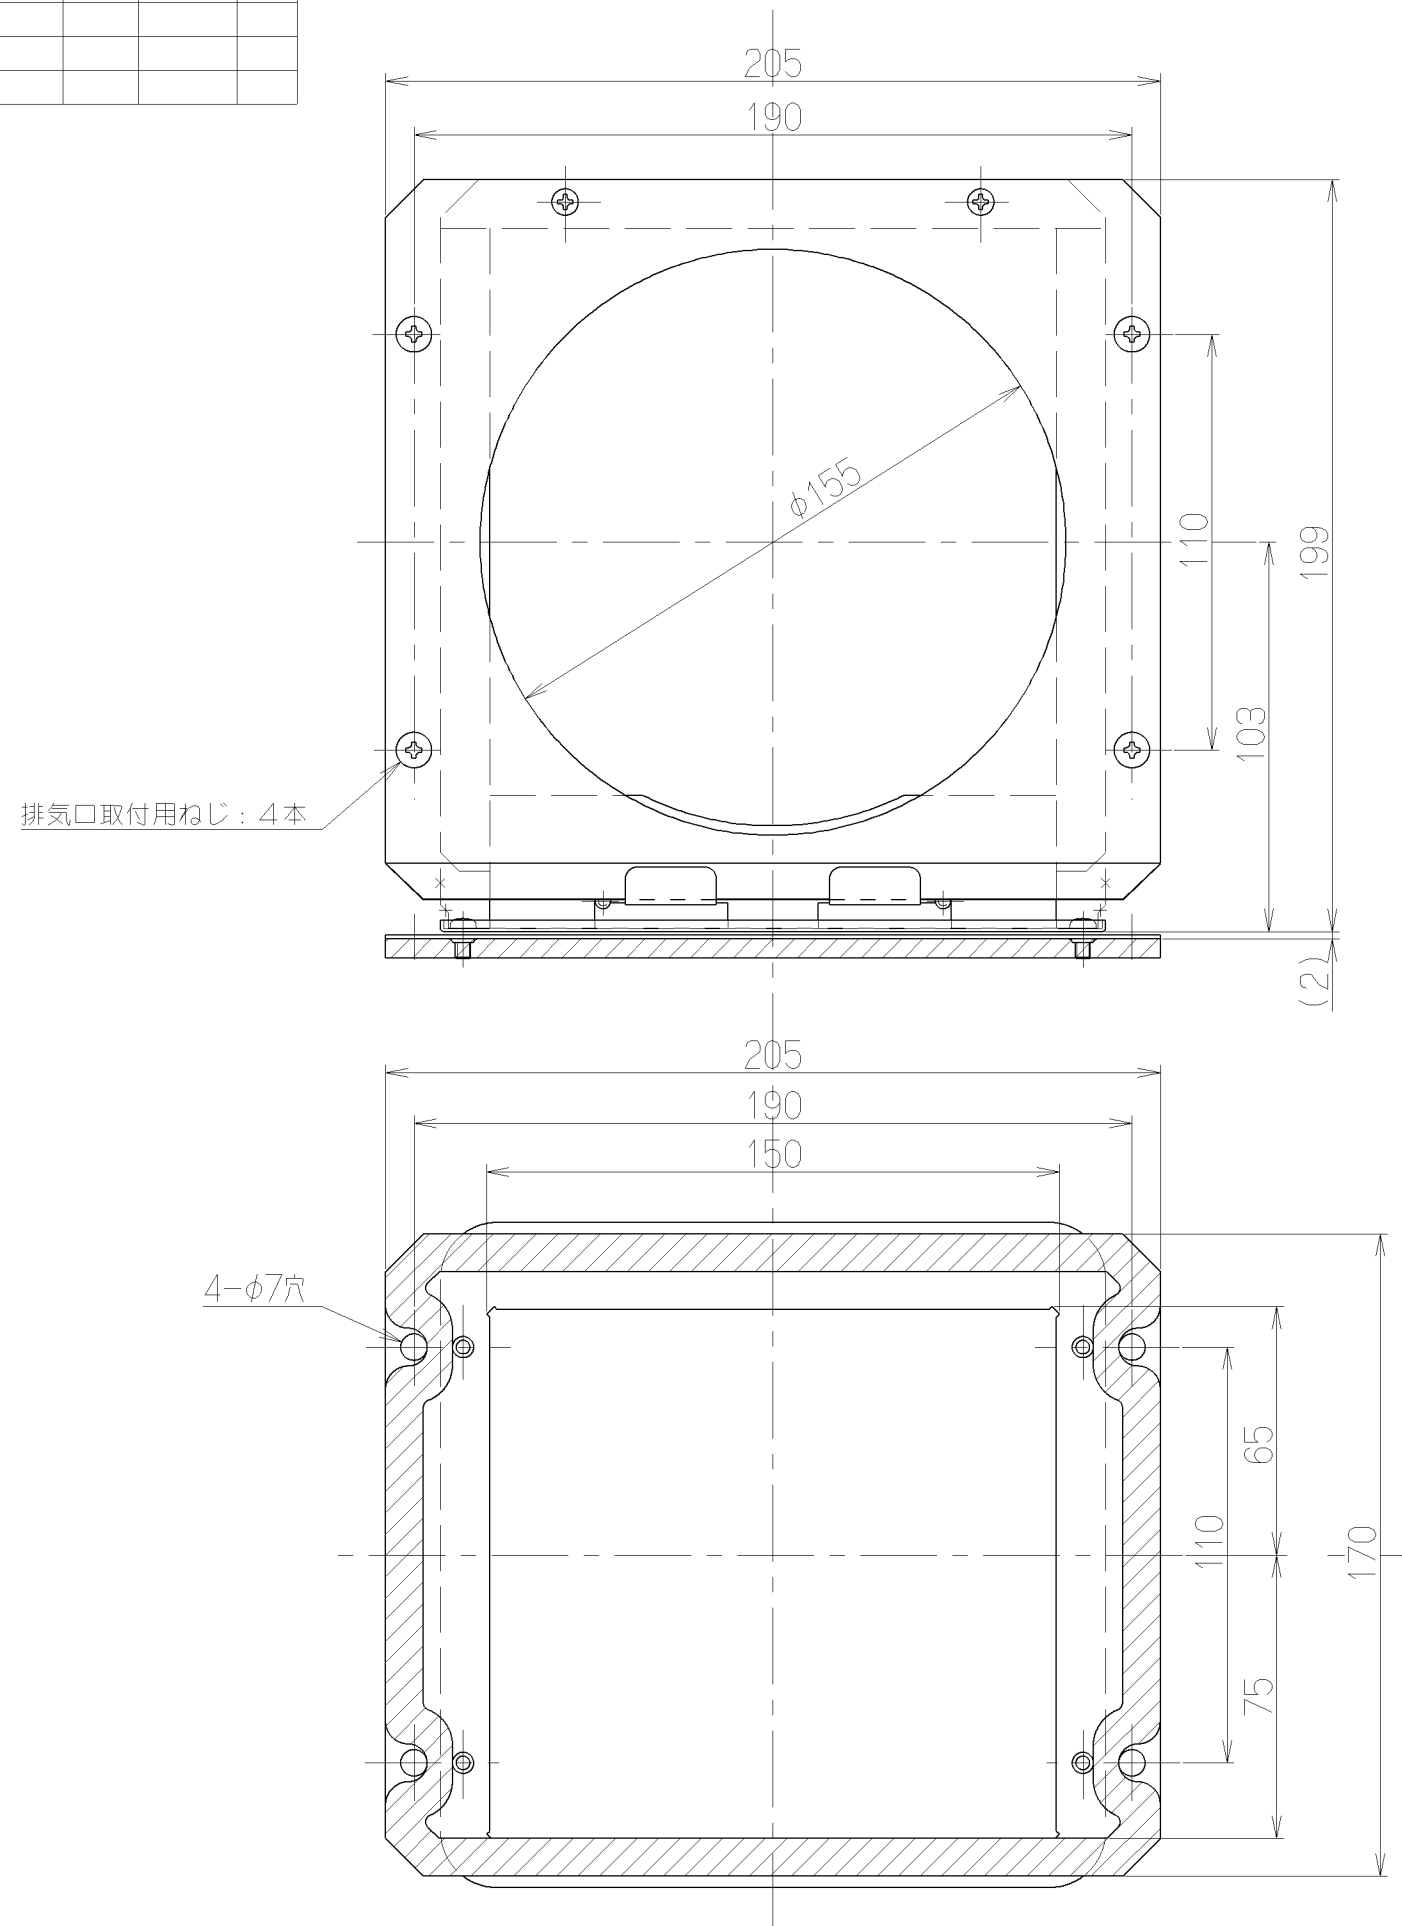

記号	変更履歴	技連番号	年月日	担当
△				
△				
△				
△				
△				

LD-15FH		109C5300	
型名		製品コード	
作成	92	型名	LD-15FH
更新	2005/12/14	図番	オリジナル 平型用L形ダクト
富士工業株式会社		図名	1090034
三角法		尺度	1/2
		製品姿図	