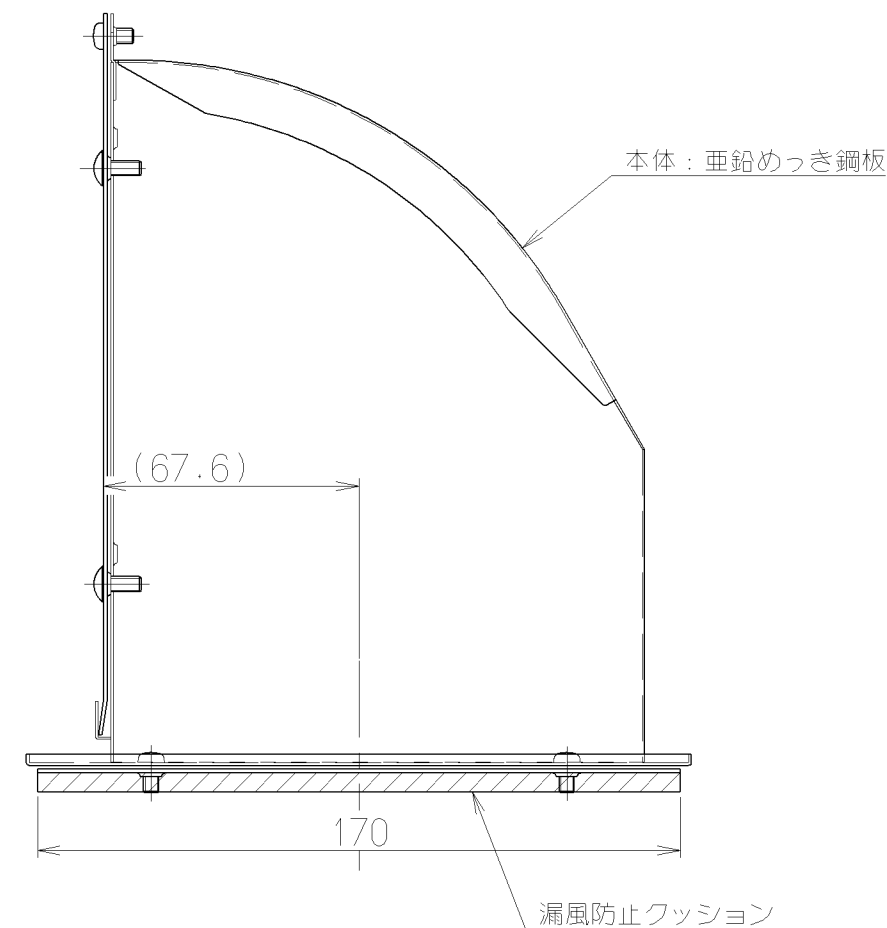

記号	変更履歴	技連番号	年月日	担当
△				
△				
△				
△				
△				

LD-15FH		109C5300	
型名		製品コード	
作成	92	型名	LD-15FH
更新	2005/12/14	図番	オリジナル 平型用L形ダクト
富士工業株式会社		図名	1090034
三角法		尺度	1/2
		製品姿図	