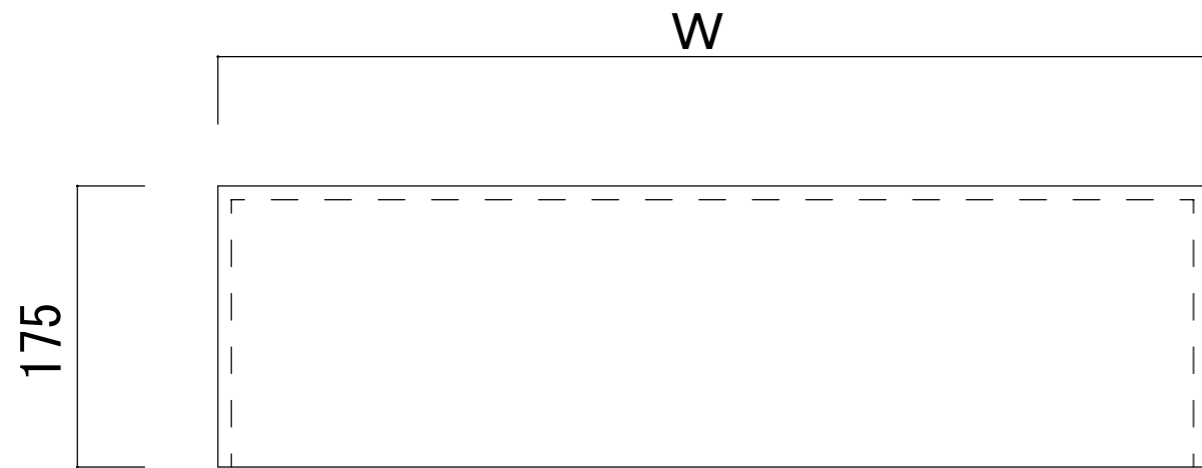

--- 三方アザ折り

品 名	W	H	材 質
SD-542	542	175	SUS430 0.6t
SD-452	452	175	SUS430 0.6t

仕 様	ステントップ	・・・・・・・・・・・・・・・・	底 板	・・・・・・・・・・・・・・・・	ア ミ 棚	・・・・・・・・・・・・・・・・	縮 尺	作 図	図面名称 サイドステン SD-542 SD-452	承認印
	ビラ 表	・・・・・・・・・・・・・・・・	ビラ 小口	・・・・・・・・・・・・・・・・	包丁差し	・・・・・・・・・・・・・・・・				
	ビラ 裏	・・・・・・・・・・・・・・・・	本体 小口	・・・・・・・・・・・・・・・・	排水金具	・・・・・・・・・・・・・・・・				
	外 装	・・・・・・・・・・・・・・・・	トッテ	・・・・・・・・・・・・・・・・	排水ホース	・・・・・・・・・・・・・・・・				
	内 装	・・・・・・・・・・・・・・・・	蝶 番	・・・・・・・・・・・・・・・・						
										多摩木工株式会社
										作図年月日 20年 11月 10日