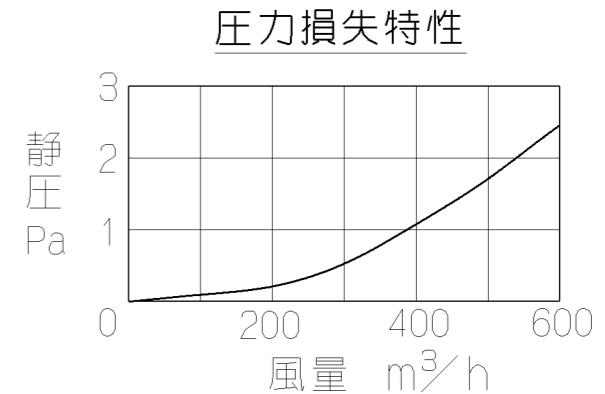

注) 1. 補助枠は取り付け工事の時、ウェザーカバーと共締めとする。

WK-25KBK	ブラックJ色(ブラック)	109T95
WK-25K	C2色(アイボリー)	109K11
型名	色調	製品コード
作成 2000/5/2		型名 WK-25K
更新 2009/10/21		ウェザーカバー 25cm換気扇用
		図番 1090161
富士工業株式会社	三角法 尺度 1/4	製品姿図