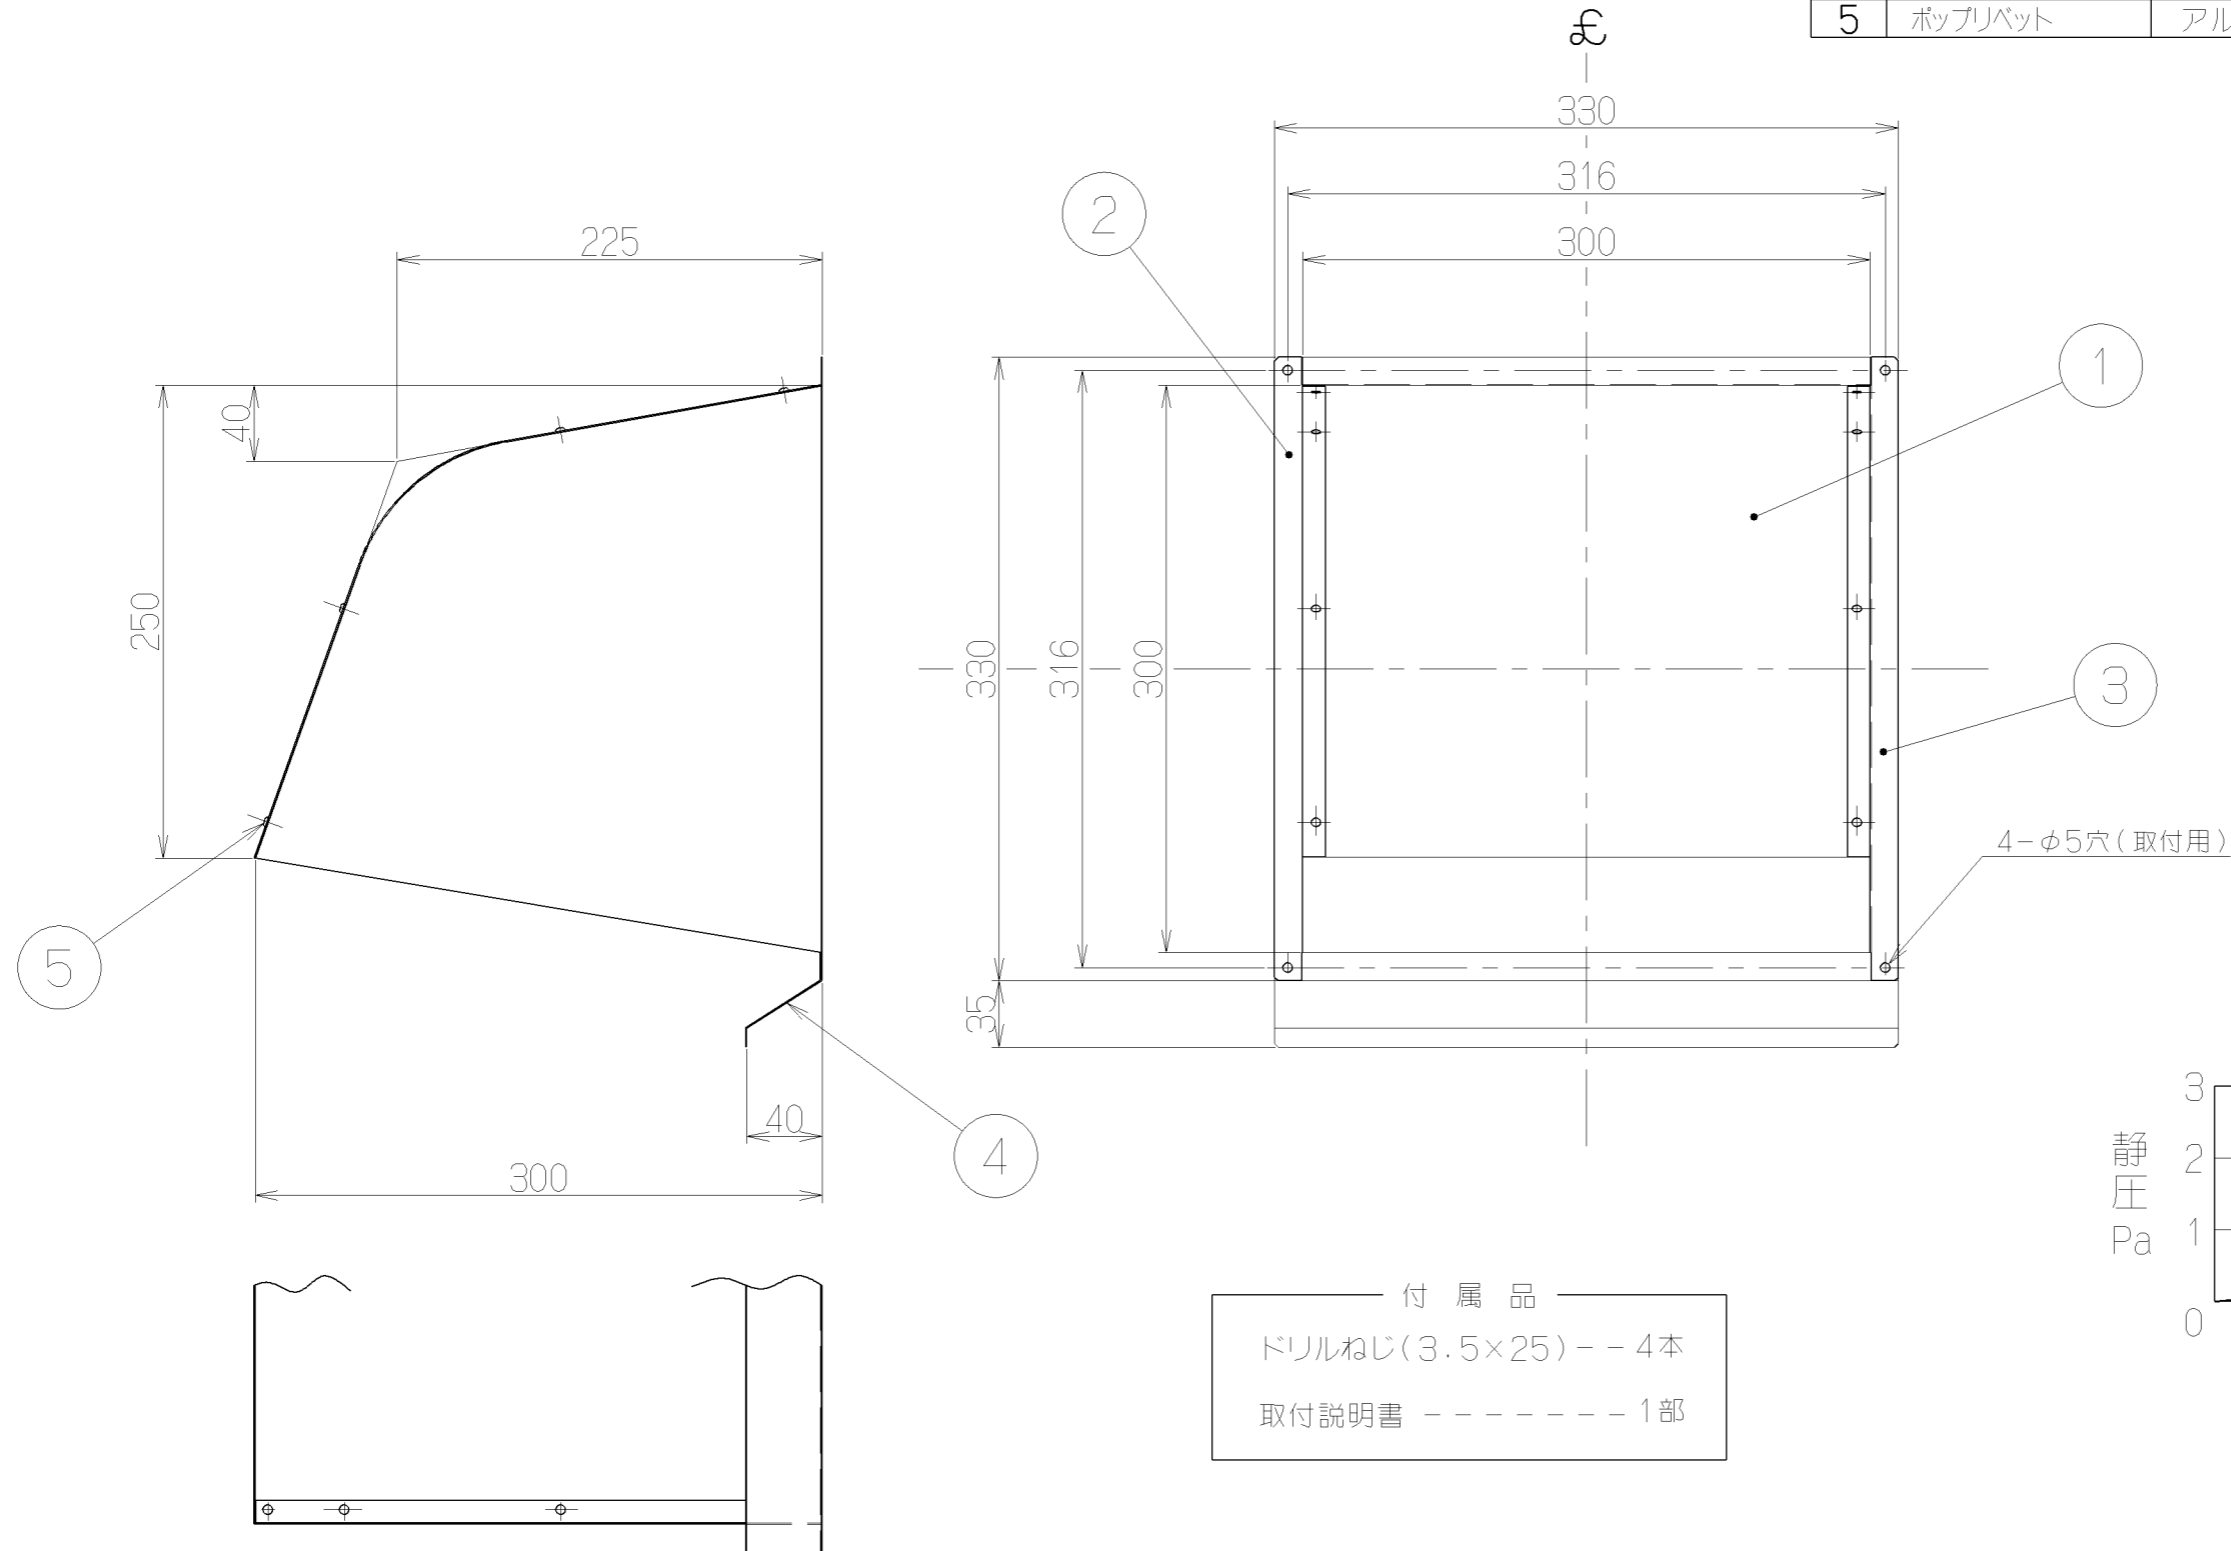

記号	変更履歴	技連番号	年月日	担当
△				
△				
△				
△				

主要部品一覧表				
品番	部品名	材質	表面処理	色調
1	ウェザーカバー本体	亜鉛めっき鋼板	アクリル樹脂焼付塗装	表題欄による
2	ウェザーカバー側板R	亜鉛めっき鋼板	アクリル樹脂焼付塗装	表題欄による
3	ウェザーカバー側板L	亜鉛めっき鋼板	アクリル樹脂焼付塗装	表題欄による
4	補助枠	亜鉛めっき鋼板	アクリル樹脂焼付塗装	表題欄による
5	ポップリベット	アルミニウム	TAP-D41BS	

付属品  
 ドリルねじ(3.5×25) --- 4本  
 取付説明書 ----- 1部

注) 1. 補助枠は取り付け工事の時、ウェザーカバーと共締めとする。

WK-25KBK	ブラックJ色(ブラック)	109T95
WK-25K	C2色(アイボリー)	109K11
型名	色調	製品コード
作成 2000/5/2		型名 WK-25K
更新 2009/10/21		ウェザーカバー 25cm換気扇用
		図番 1090161
富士工業株式会社	三角法 尺度 1/4	製品姿図